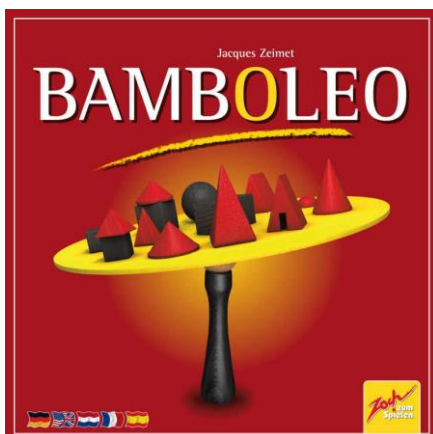

Bamboleo

Jeu d'adresse

Pour 2 à 6 joueurs
À partir de 6 ans

Matériel

- 1 plateau de jeu en bois jaune
- 1 socle en bois noir
- 1 boule en liège
- 13 pièces en bois noir
- 13 pièces en bois rouge
- 1 règle du jeu

Prix d'achat : 65 €

N°17

Location : 3 €