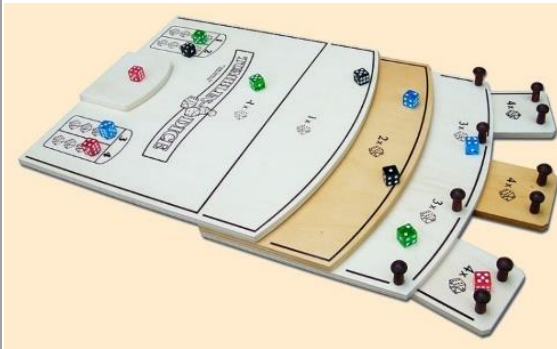

Tumblin Dice

Jeu mélangeant la stratégie,
l'adresse et le hasard

Pour 2, 3 ou 4 joueurs
ou possible en équipes

Matériel :

- Plateau de jeu
- 16 dés de 4 couleurs différentes
- 10 chevilles en bois

Dimensions : 80 x 75 cm

Prix d'achat : 75€

N° 10

Location : 5 €

Remarque :
Emballage carton

Accessoires dans un
plastique à part