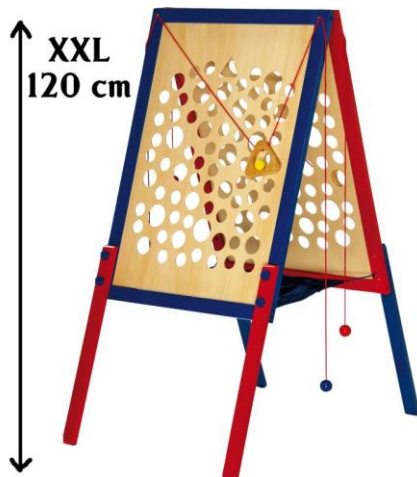

Quarto Géant

Pour 2 joueurs
A partir de 7 ans

Matériel

- 1 plateau de jeu
- 8 pièces jaunes
- 8 pièces marrons

Dimensions : 65 x 65 cm.
Prix d'achat : 185€

N° 14

Location : 10 €
Remarque :
Emballage carton
Avec renforts
1 sangle

Carron

Pour 2 ou 4 joueurs (équipe).

A partir de 6 ans

Matériel

- plateau de jeu
- 9 pions blancs
- 9 pions noirs
- un pion rouge
- un "striker" (palet en résine)

Dimensions : 55 x 55 cm

Prix d'achat : 80€

N° 15

Location : 5 €
Remarque :
Emballage carton

Bord erraflé

Accessoires dans un
plastique à part

Jeu du Gruyère

Pour 2 joueurs.

A partir de 6 ans

Matériel

- chevalet de jeu à monter
- 2 ficelles avec triangle en bois et boules au bout
- 4 vis en bois rouge
- 4 vis en bois bleu
- 2 boules en bois

Dimensions : 120 x 60 cm

Prix d'achat : 100€

N° 16

Location : 5 €
Remarque :
Emballage carton
Bords erraflés

Accessoires
(vis et boules) dans
un plastique à part